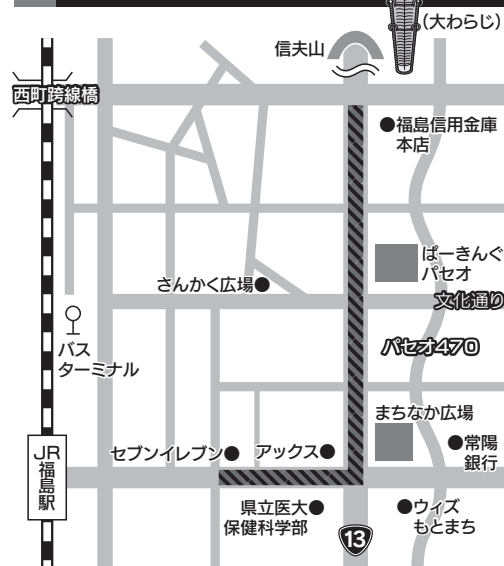

大蛇に見立てた綱を使って綱引きを行います。

8月4日<sup>日</sup>

- 大わらじ奉納

信夫山の羽黒神社へ大わらじを奉納します。

創作わらじ展示 8月5日<sup>月</sup>～8月31日<sup>日</sup> 福島市街なか交流館(エスタビル B1F)

## 会場案内図

## わらじまつり会場

の区間(8月2日・3日)

国道13号(信夫通り)の福信本店交差点から駅前通りのセブンイレブン前交差点までの区間。  
※当日の交通規制については、わらじまつりホームページにてご確認ください。