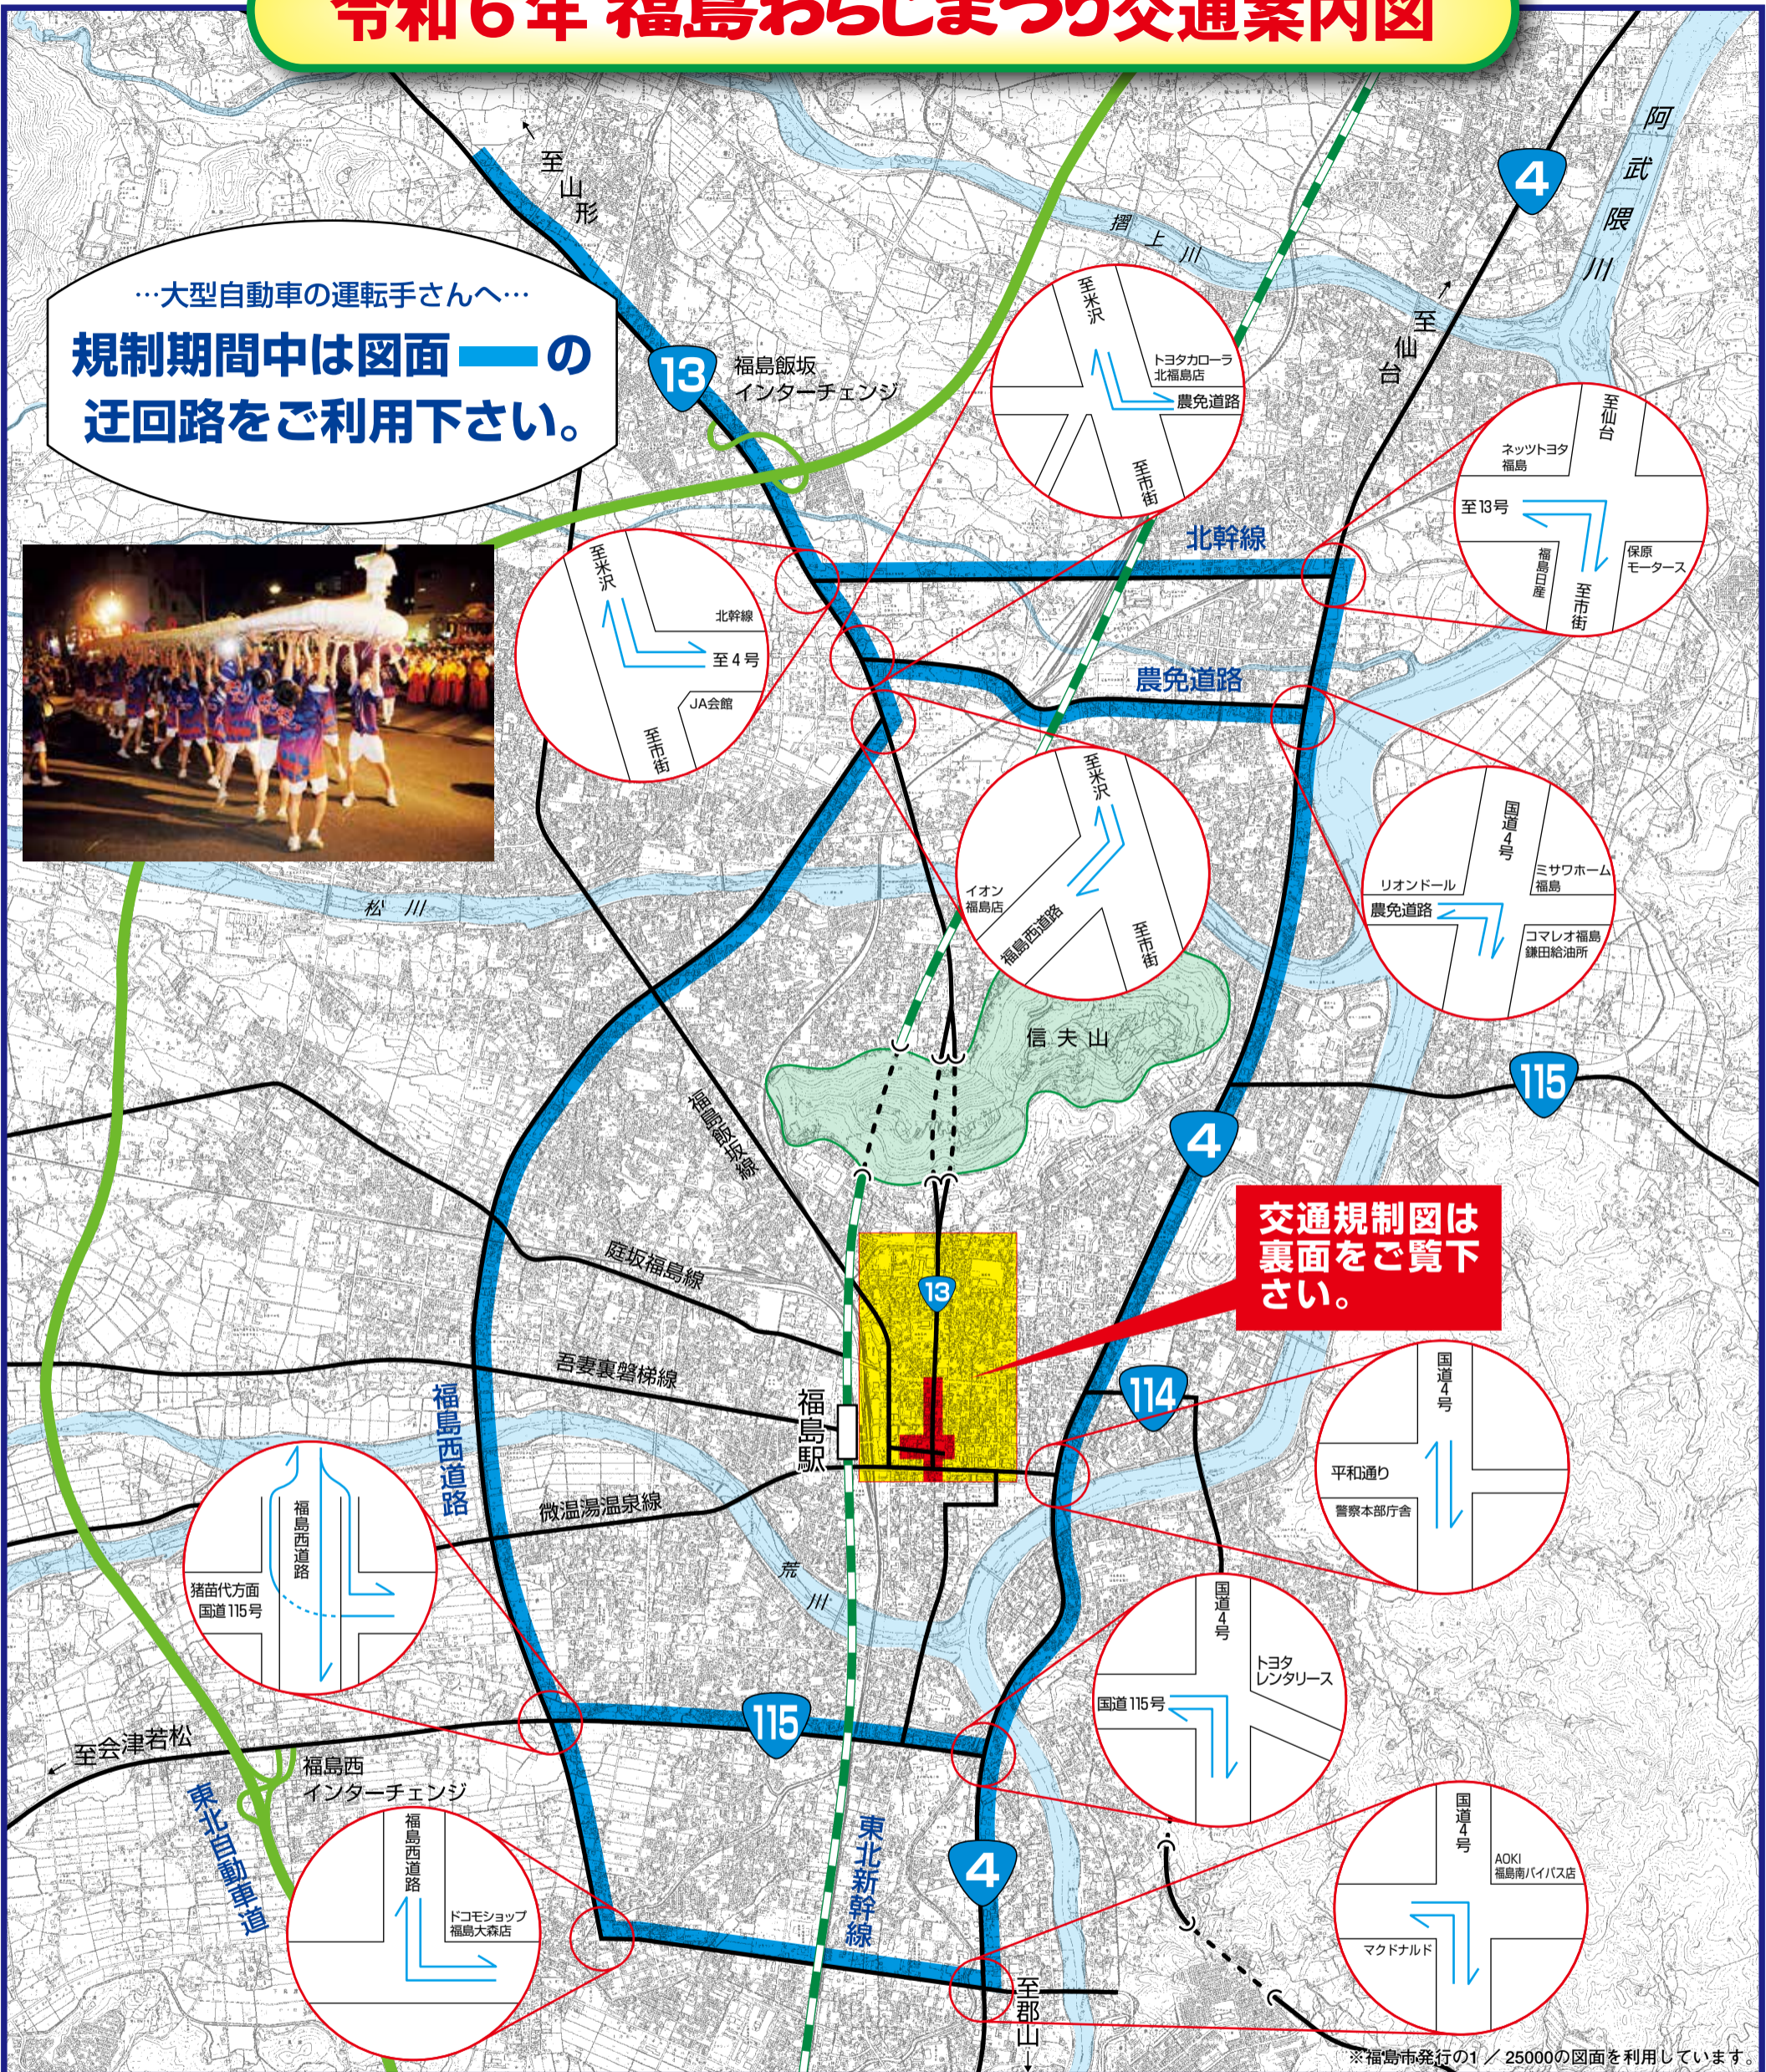

# 令和6年 福島わらじまつり交通案内図

…大型自動車の運転手さんへ…  
**規制期間中は図面 — の迂回路をご利用下さい。**

**交通規制図は裏面をご覧ください。**

**国道13号**が次のとおり**通行止め**になります。

<b>規制日時</b>	<b>福島わらじまつり</b>
	<b>8月2日(金) 16:30 ~ 22:30</b> <b>8月3日(土) 16:30 ~ 22:30</b>

- 理由 福島わらじまつりの会場となるため。
- 迂回路 北幹線、国道4号又は国道115号、福島西道路など水色で表示した道路へお回りください。

**案内図凡例**

- 車両通行禁止区間
- 山形・郡山方面への迂回路

# 令和6年福島わらじまつり交通規制図

## 交通規制日時

8月2日(金) 16:30~22:30

8月3日(土) 16:30~22:30

国道13号は次のとおり通行止めになります。

交通規制についてお尋ねの方は

福島わらじまつり実行委員会 024-572-7118

福島警察署 024-522-2121