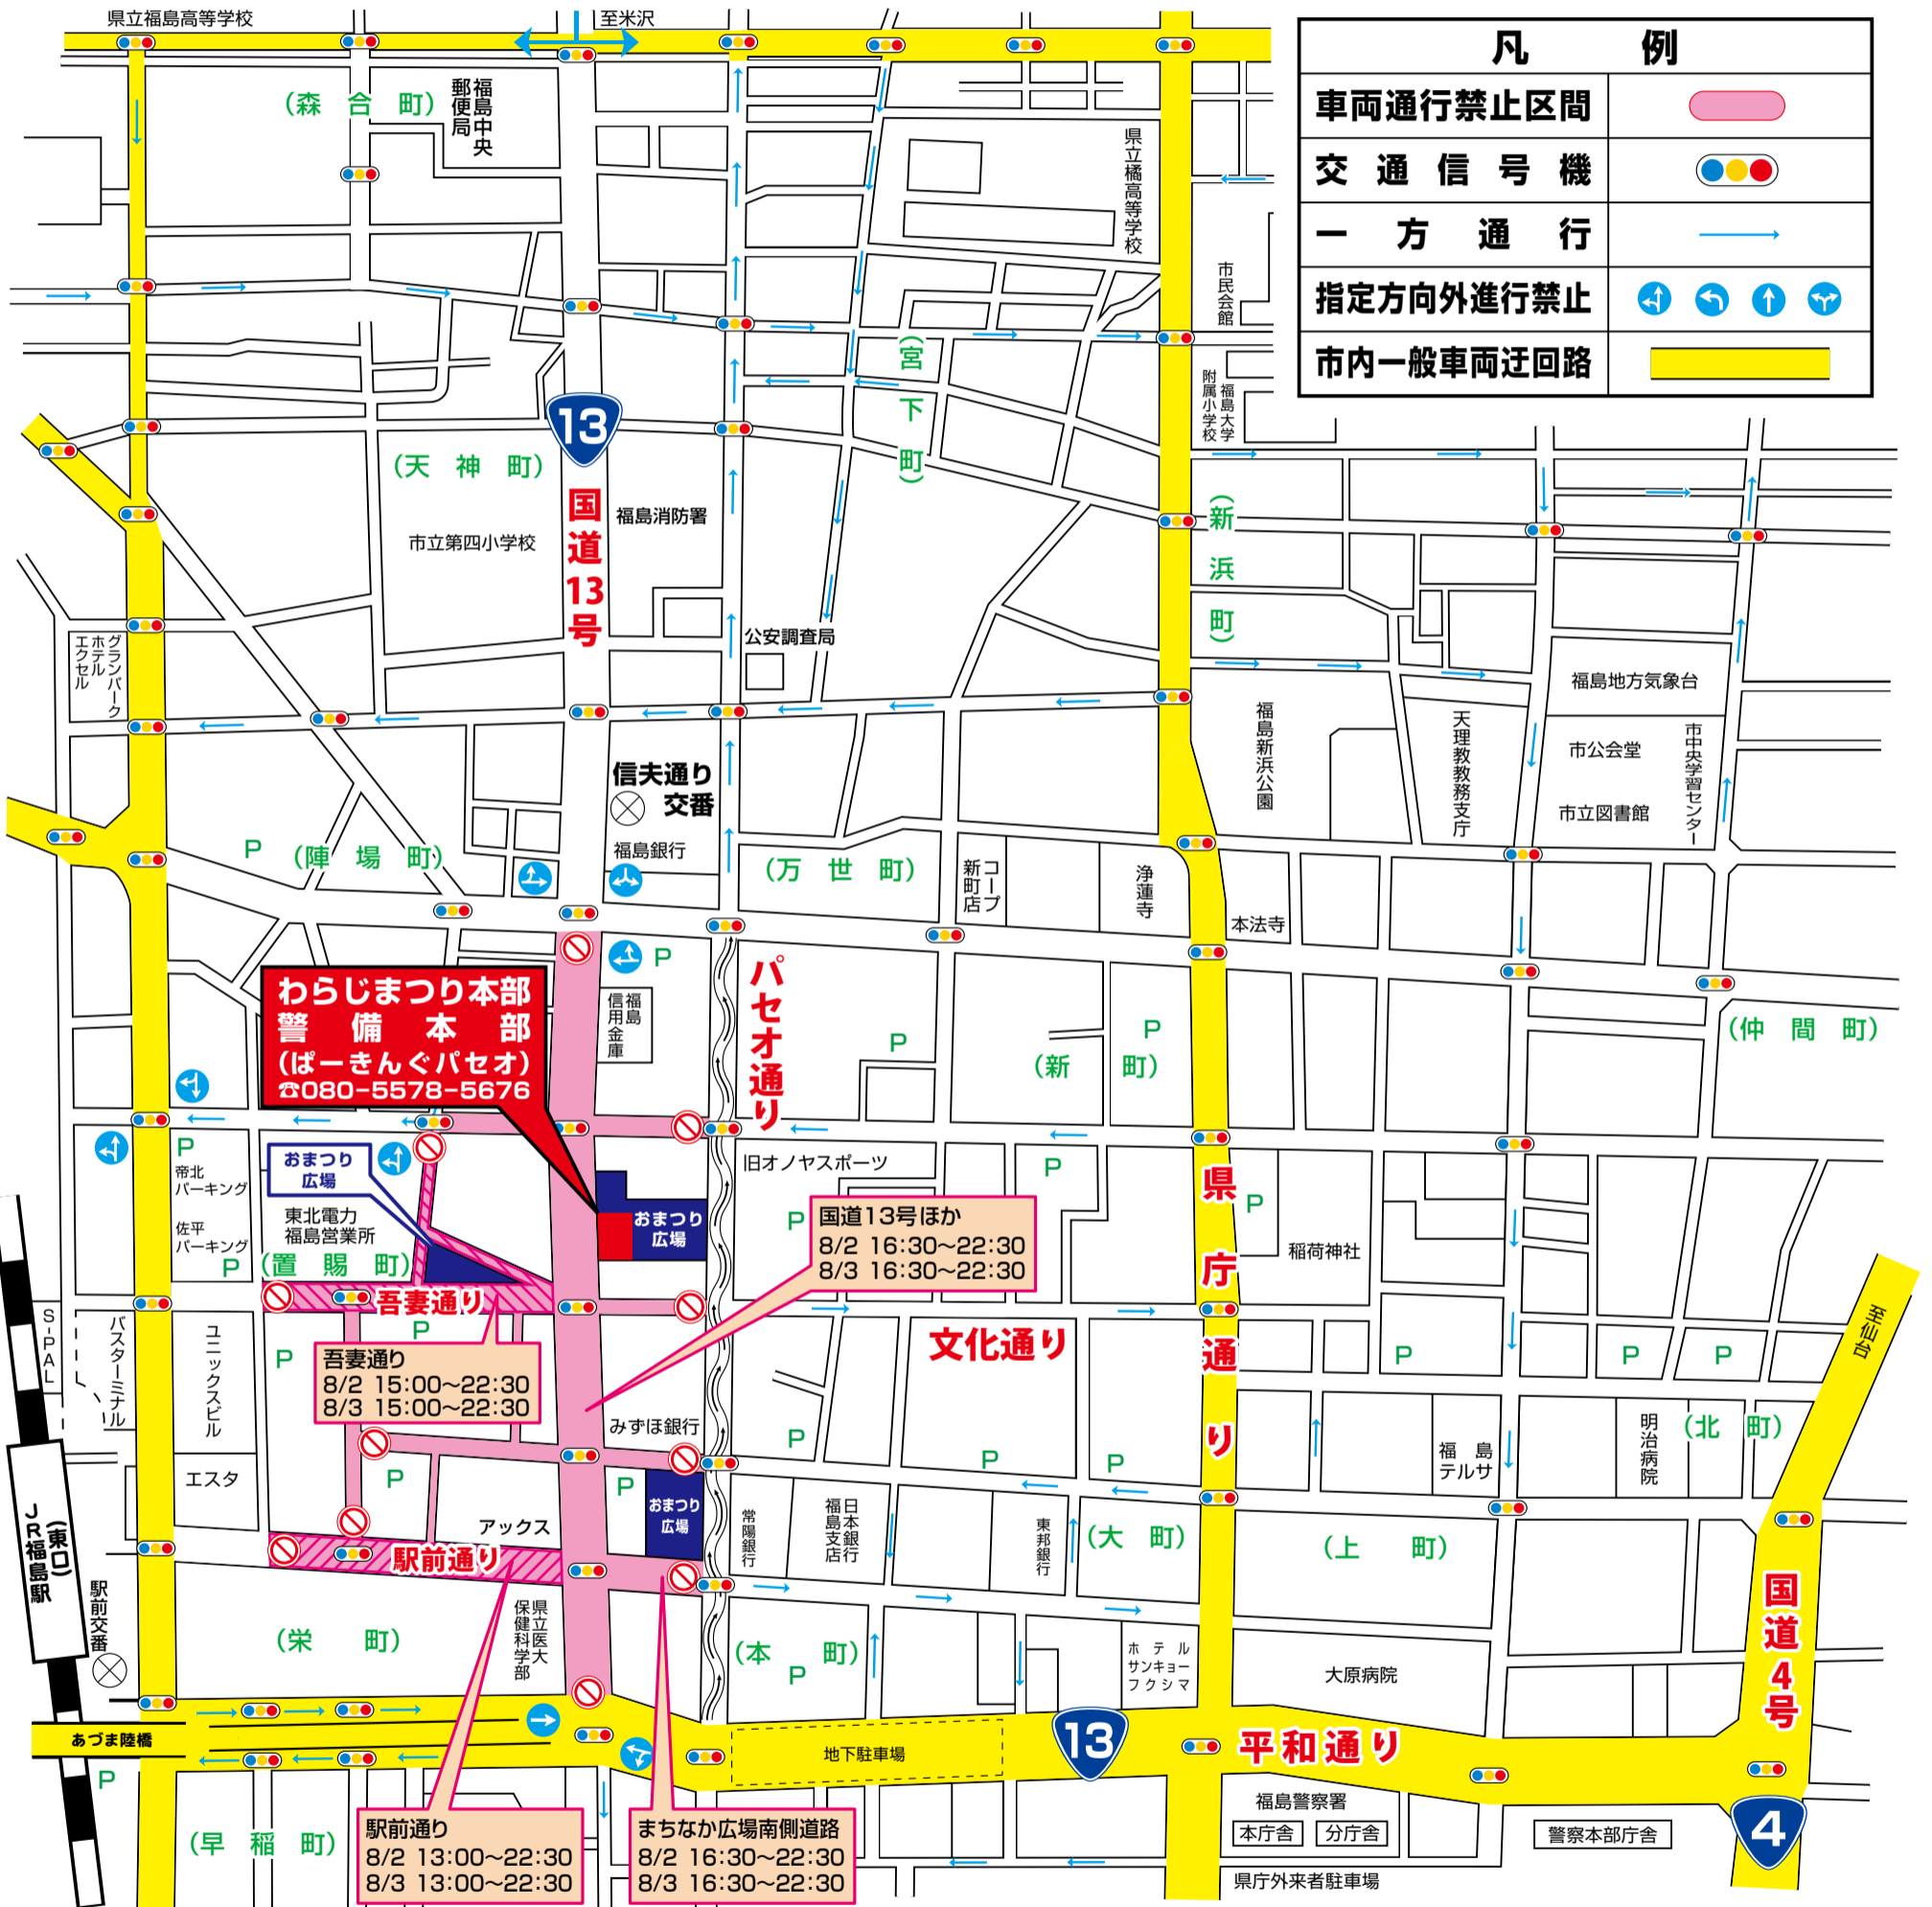

# 令和6年 福島わらじまつり交通案内図

…大型自動車の運転手さんへ…  
**規制期間中は図面 — の迂回路をご利用下さい。**

**交通規制図は裏面をご覧ください。**

**国道13号**が次のとおり**通行止め**になります。

<b>規制日時</b>	<b>福島わらじまつり</b>
	<b>8月2日(金) 16:30 ~ 22:30</b> <b>8月3日(土) 16:30 ~ 22:30</b>

- 理由 福島わらじまつりの会場となるため。
- 迂回路 北幹線、国道4号又は国道115号、福島西道路など水色で表示した道路へお回りください。

**案内図凡例**

- 車両通行禁止区間
- 山形・郡山方面への迂回路

# 令和6年福島わらじまつり交通規制図

## 交通規制日時

8月2日(金) 16:30~22:30

8月3日(土) 16:30~22:30

国道13号は次のとおり通行止めになります。

交通規制についてお尋ねの方は

福島わらじまつり実行委員会 024-572-7118

福島警察署 024-522-2121